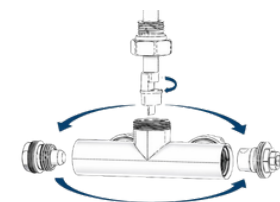

ONE-SADA, 1-bodový ventil, 2 sv. šroubení Cu+Al, rozeta mosaz

obj. kód artiklu	cena	nová cena	cena €	nová cena €
RDONESADAMRB	2 870 Kč	2 583 Kč	115 €	104 €

INTEGRATO-SADA, krajový ventil kombinovaný, 2 sv. šroubení Cu+Al, rozeta plast