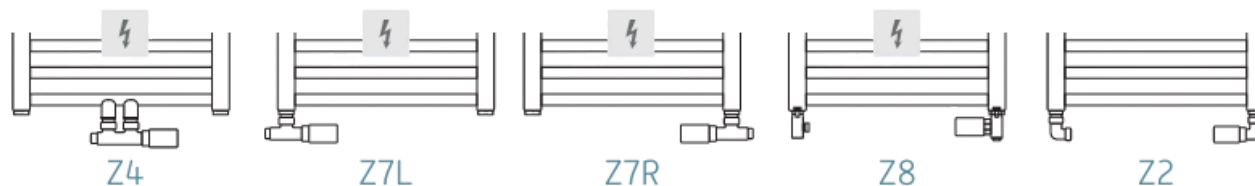

PERTH

MOŽNOSTI UNIVERSÁLNÍHO PŘIPOJENÍ:

MOŽNOSTI PROVOZU:

NOVINKA