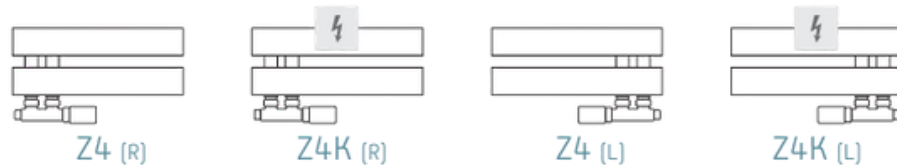

DARVEL

MOŽNOSTI PŘIPOJENÍ:

MOŽNOSTI PROVOZU:

MOŽNOSTI PROVEDENÍ:

OBOUSTRANNÁ VARIANTA

šířka mm L	výška mm H	připojení středové obj. kód	barva	rozteč středově (h)	doporučený výkon el. tyče (W)	cena	nová cena	cena €	nová cena €
500	1730	RADDAV501735	bílá lesk	50	600	14 170 Kč	11 336 Kč	567€	454 €
600	1230	RADDAV601235	bílá lesk	50	600	12 060 Kč	9 648 Kč	483€	386 €

EDINBURGH

MOŽNOSTI PŘIPOJENÍ:

MOŽNOSTI PROVOZU:

MOŽNOSTI PROVEDENÍ:

OBOUSTRANNÁ VARIANTA

šířka mm L	výška mm H	připojení středové obj. kód radiátoru	barva	rozteč středově (h) mm	doporučený výkon el. tyče (W)	cena	nová cena	cena €	nová cena €
500	1020	RADEDI501035	bílá lesk	50	400	11 680 Kč	9 344 Kč	468€	374 €