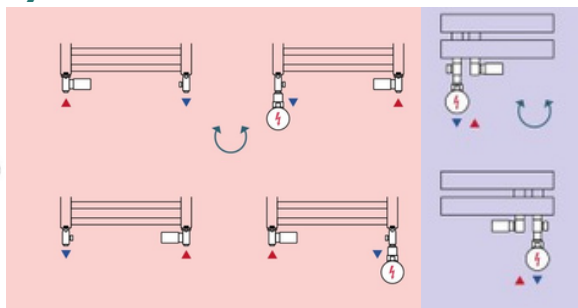

ONE-SADA, 1-bodový ventil, 2 sv. šroubení Cu+Al, rozeta mosaz

obj. kód artiklu	cena	nová cena	cena €	nová cena €
RDONESADAMRB	2 870 Kč	2 583 Kč	115 €	104 €

INTEGRATO-SADA, krajový ventil kombinovaný, 2 sv. šroubení Cu+Al, rozeta plast