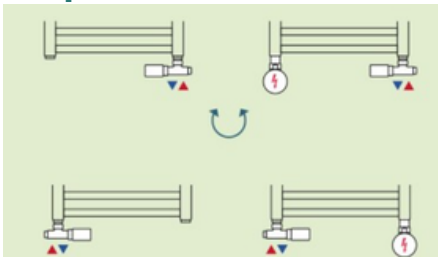

VENTILY - SADY včetně KRYCÍCH ROZET

NOVINKA

ONE-SADA, 1-bodový ventil, 2 sv. šroubení Cu+Al, rozeta plast

obj. kód artiklu	cena	nová cena	cena €	nová cena €
RDONESADAPRB	2 491 Kč	2 242 Kč	100 €	90 €