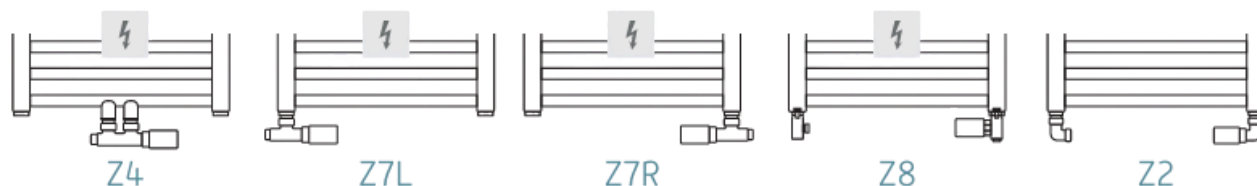

BELTI

MOŽNOSTI UNIVERSÁLNÍHO PŘIPOJENÍ:

MOŽNOSTI PROVOZU:

šířka mm L	výška mm H	připojení klasické i středové obj. kód radiátoru	barva	rozeč klasické/ středově (hD/h) mm	doporučený výkon el. tyče (W)	cena	nová cena	cena €	nová cena €
500	1203	RADBEL501235SP	bílá lesk	50	400	~~9 280 Kč~~	7 424 Kč	372€	297 €
500	1203	RADBEL501235	bílá lesk	470	400	~~8 630 Kč~~	6 904 Kč	346€	277 €

Nadstandardní záruka
15 let
Antikorozní úprava