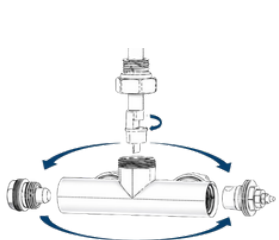

VENTILY - SADY včetně KRYCÍCH ROZET

NOVINKA

ONE-SADA, 1-bodový ventil, 2 sv. šroubení Cu+Al, rozeta plast

obj. kód artiklu	cena	nová cena	cena €	nová cena €
RDONESADAPRB	2 491 Kč	2 242 Kč	100 €	90 €