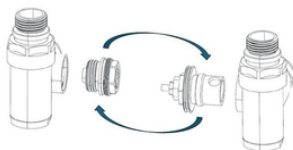

ONE-SADA, 1-bodový ventil, 2 sv. šroubení Cu+Al, rozeta mosaz

obj. kód artiklu	cena	nová cena	cena €	nová cena €
RDONESADAMRB	2 870 Kč	2 583 Kč	115 €	104 €

INTEGRATO-SADA, krajový ventil kombinovaný, 2 sv. šroubení Cu+Al, rozeta plast