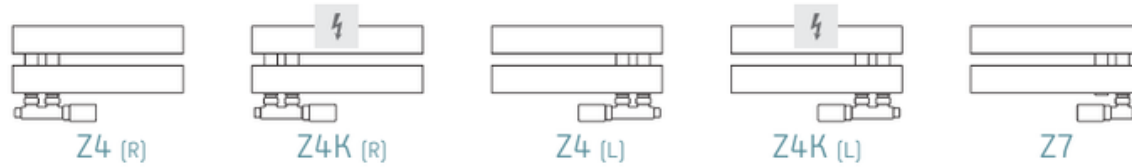

DARVEL

MOŽNOSTI PŘIPOJENÍ:

MOŽNOSTI PROVOZU:

MOŽNOSTI PROVEDENÍ:

OBOUSTRANNÁ VARIANTA

šířka mm L	výška mm H	připojení středové obj. kód	barva	rozteč středově (h)	doporučený výkon el. tyče (W)	cena	nová cena	cena €	nová cena €
500	1730	RADDAV501735	bílá lesk	50	600	14 170 Kč	11 336 Kč	567€	454 €
600	1230	RADDAV601235	bílá lesk	50	600	12 060 Kč	9 648 Kč	483€	386 €

EDINBURGH

MOŽNOSTI PŘIPOJENÍ:

MOŽNOSTI PROVOZU:

MOŽNOSTI PROVEDENÍ:

OBOUSTRANNÁ VARIANTA

šířka mm L	výška mm H	připojení středové obj. kód radiátoru	barva	rozteč středově (h) mm	doporučený výkon el. tyče (W)	cena	nová cena	cena €	nová cena €
500	1020	RADEDI501035	bílá lesk	50	400	11 680 Kč	9 344 Kč	468€	374 €