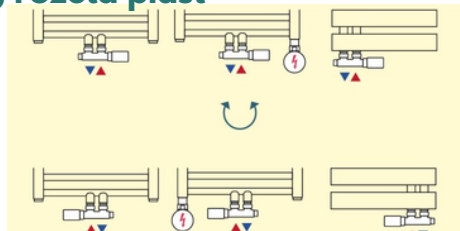

HYBRID-SADA, středový ventil, 2 sv. šroubení Cu+Al, rozeta plast

obj. kód artiklu	cena	nová cena	cena €	nová cena €
RDHYBRIDSADAPRB	2 382 Kč	2 144 Kč	96 €	86 €