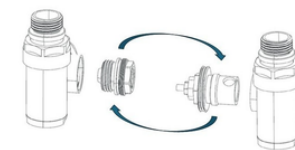

INTEGRATO-SADA, krajový ventil kombinovaný, 2 sv. šroubení Cu+Al, rozeta mosaz

obj. kód artiklu	cena	nová cena	cena €	nová cena €
RDINTEGSADAMRB	3 293 Kč	2 964 Kč	132 €	119 €