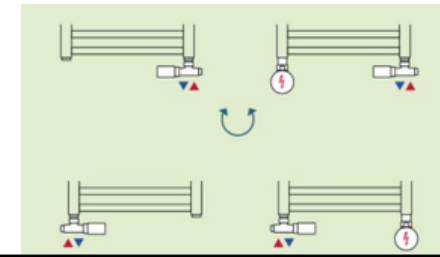

ONE-SADA, 1-bodový ventil, 2 sv. šroubení Cu+Al, rozeta mosaz

obj. kód artiklu	cena	nová cena	cena €	nová cena €
RDONESADAMRB	2 870 Kč	2 583 Kč	115 €	104 €

INTEGRATO-SADA, krajový ventil kombinovaný, 2 sv. šroubení Cu+Al, rozeta plast