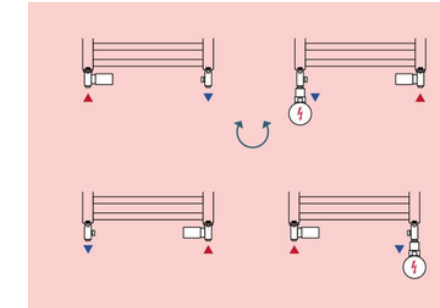

INTEGRATO-SADA, krajový ventil kombinovaný, 2 sv. šroubení Cu+Al, rozeta mosaz

obj. kód artiklu	cena	nová cena	cena €	nová cena €
RDINTEGSADAMRB	3 293 Kč	2 964 Kč	132 €	119 €