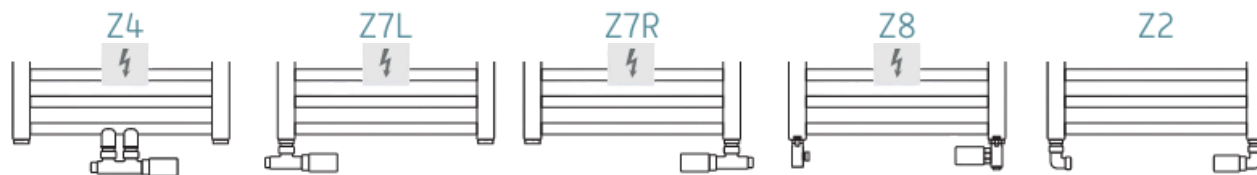

GLASGOW

MOŽNOSTI UNIVERSÁLNÍHO PŘIPOJENÍ: