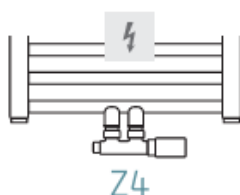

PIKO

MOŽNOSTI PŘIPOJENÍ: